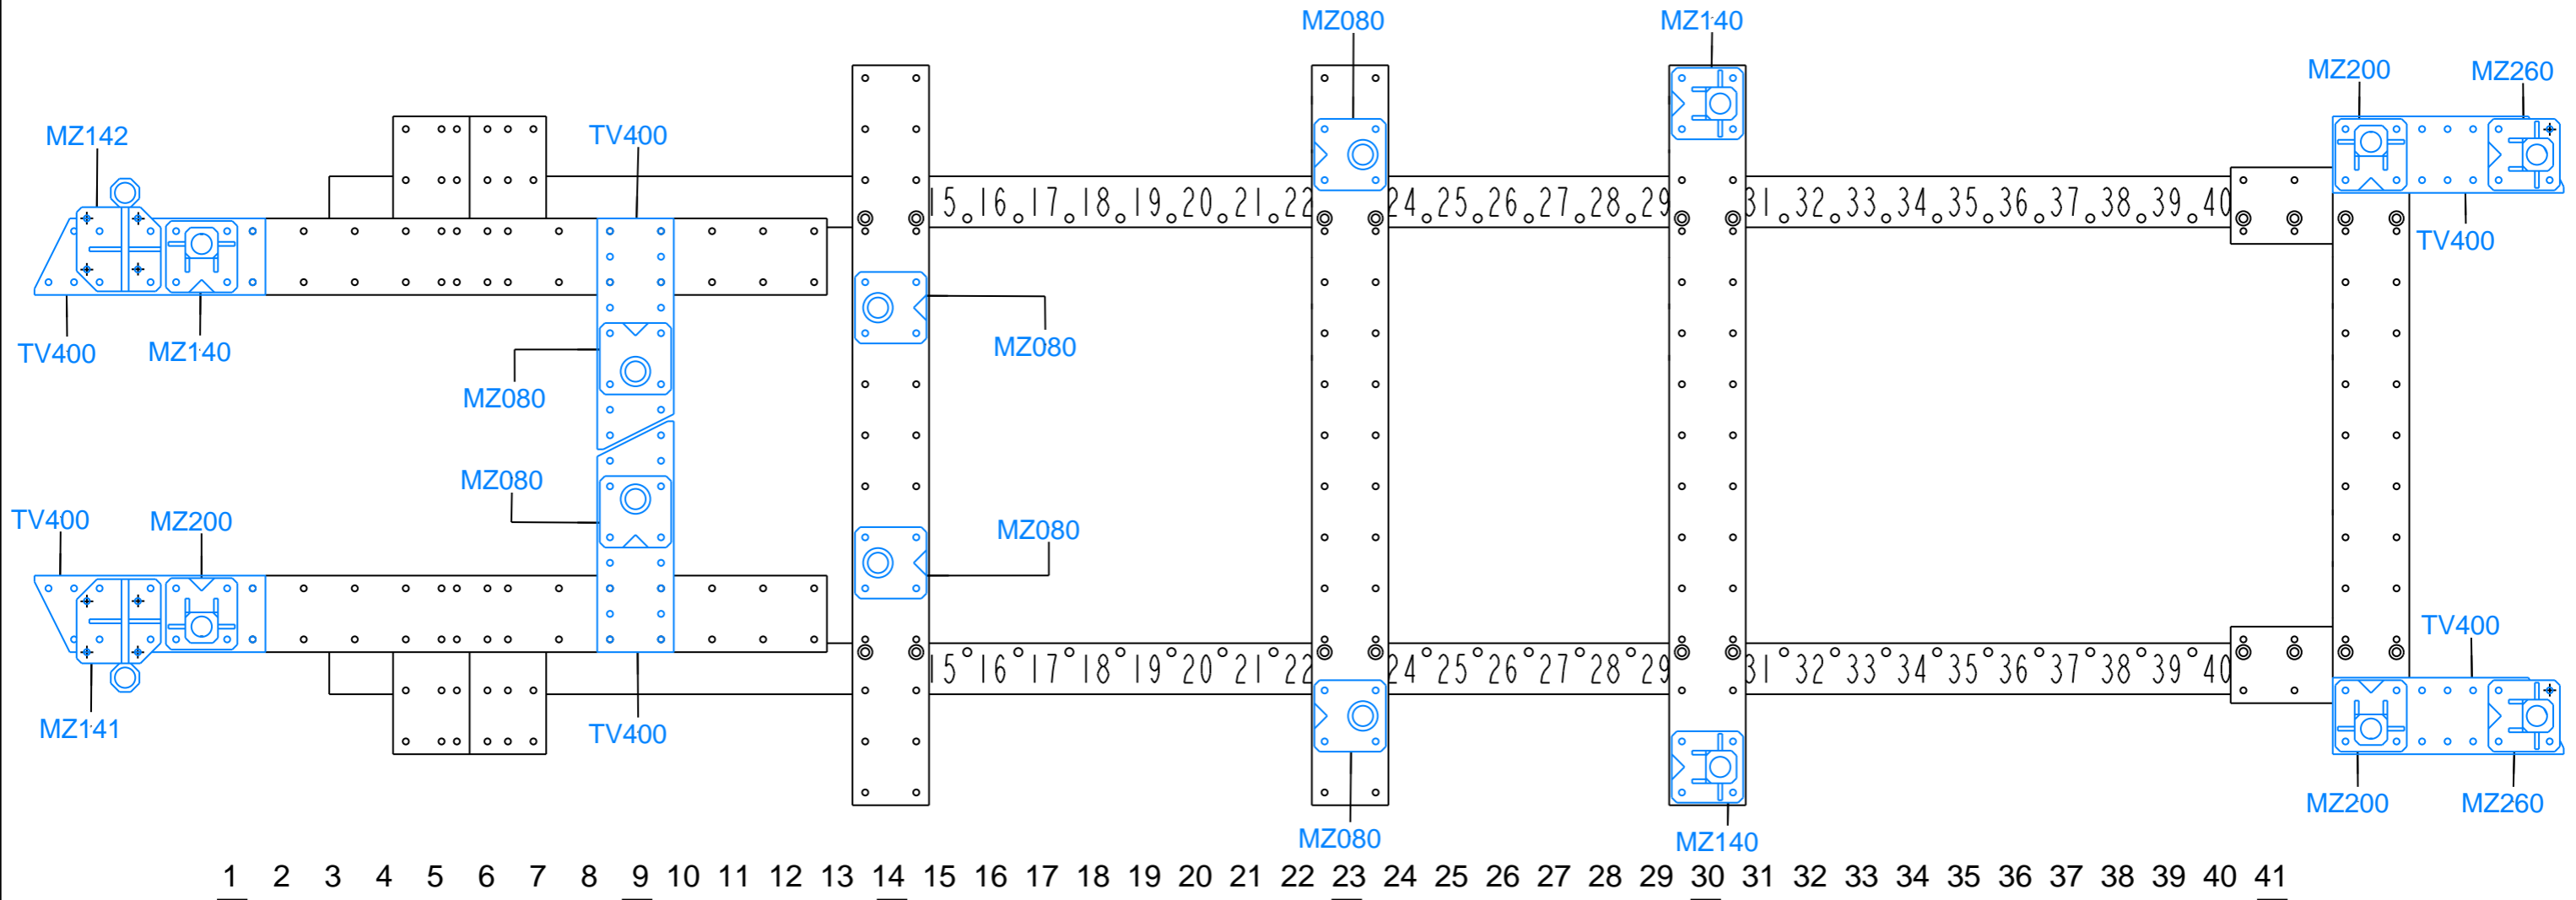

2 / 4 Portes  
2 / 4 -Türig  
2 / 4 Door  
2 / 4 Porte  
2 / 4 Puertas

REP	REFERENCE	NB		NB
1	2552.5001 (2552.500)	1		
2	2552.5002 (2552.500)	1		
B.54	B.54 (2552.500)	2		
3	2552.5003 (2552.500)	1	M8-40	2
4	2552.5004 (2552.500)	1	M8-35	2
13	2552.5013 (2552.500)	1		
14	2552.5014 (2552.500)	1		
15	2552.5015 (2552.500)	1	M12-25	8
16	2552.5016 (2552.500)	1		
17	2552.5017 (2552.500)	2		
18	2552.5018 (2552.500)	2		
19	2552.5019 (2552.500)	1		
20	2552.5020 (2552.500)	1		
21	2552.5021 (2552.500)	1	M12-25	2
22	2552.5022 (2552.500)	1		
24	2552.5024 (2552.500)	1		
25	2552.5025 (2552.500)	1		
28	2552.5028 (2552.500)	1	M12	2
29	2552.5029 (2552.500)	1	M12-60	2
31	2552.5031 (2552.500)	2		
32	2552.5032 (2552.500)	1	M12x1,50-30	2
33	2552.5033 (2552.500)	1		

VAS 6637/1-RVA3-2 438-D-36G 29-02-12 01

2 / 4 Portes  
2 / 4 -Türig  
2 / 4 Door  
2 / 4 Porte  
2 / 4 Puertas

SEVENE / GRIFFON / RHONE x 1

A x 1  
B x 1  
C x 5  
D x 1

MZ080 x 10  
MZ140 x 3  
MZ141 x 2  
MZ142 x 2