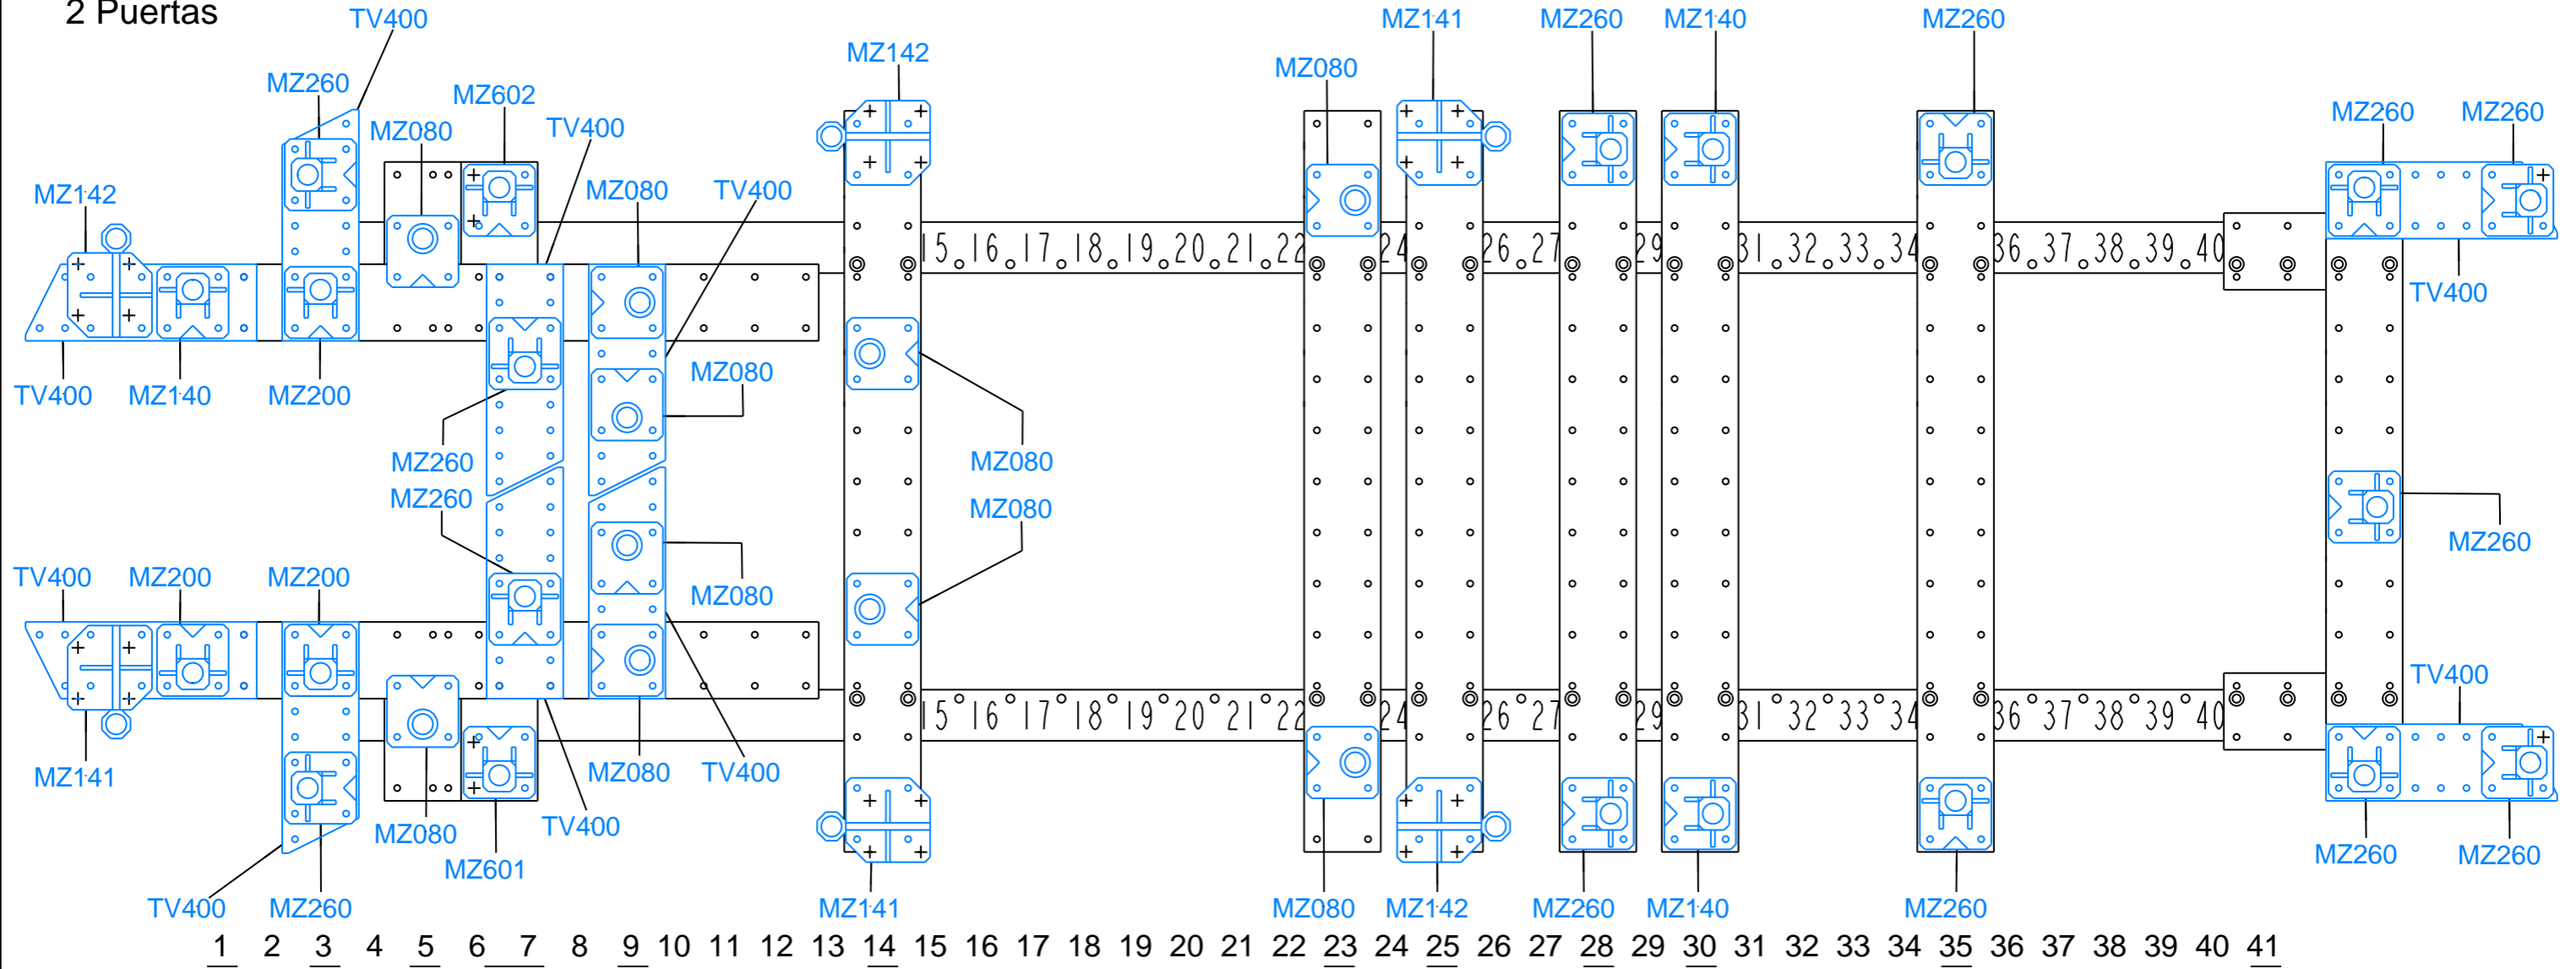

complément au  
complementary set to  
complemento al  
zusatz zu

VAS6637 (2552.500)  
+ VAS5007/48 (2552.800)  
+ VAS5007/66 (2552.809)

2 Portes  
2 -Türig  
2 Door  
2 Porte  
2 Puertas

REP	REFERENCE	NB		NB
1	2552.5001 (2552.500)	1		
2	2552.5002 (2552.500)	1		
B.54	B.54 (2552.500)	2		
3	2552.5003 (2552.500)	1	M8-40	2
4	2552.5004 (2552.500)	1	M8-35	2
5	2552.5005 (2552.500)	1	M14	2
6	2552.5006 (2552.500)	1	M14-110	2
7	2552.5007 (2552.500)	4		
8	2552.5008 (2552.500)	1	M12-25	2
9	2552.5009 (2552.500)	1		
10	2552.5010 (2552.500)	2		
7	2552.5007 (2552.500)	4	M14	2
11	2552.5011 (2552.500)	1	M14-110	2
12	2552.5012 (2552.500)	1		
13	2552.5013 (2552.500)	1		
14	2552.5014 (2552.500)	1		
15	2552.5015 (2552.500)	1	M12-25	8
16	2552.5016 (2552.500)	1		
17	2552.5017 (2552.500)	2		
18	2552.5018 (2552.500)	2		
E53	E53 (2552.500)	2		
19	2552.5019 (2552.500)	1		
20	2552.5020 (2552.500)	1		
21	2552.5021 (2552.500)	1	M10-50	2
22	2552.5022 (2552.500)	1	M12x1,50-120	2
23	2552.5023 (2552.500)	2		
26	2552.5026 (2552.500)	1		
27	2552.5027 (2552.500)	1		
28	2552.5028 (2552.500)	1	M10-30	2
29	2552.5029 (2552.500)	1	M12x1,50-160	2
30	2552.5030 (2552.500)	2		
32	2552.5032 (2552.500)	1	M10-30	2
33	2552.5033 (2552.500)	1	M12x1,50-30	2
34	2552.5034 (2552.500)	2		
35	2552.5035 (2552.800)	1	M12	2
36	2552.5036 (2552.800)	1	M12-90	2
37	2552.5037 (2552.800)	2		
39	2552.5039 (2552.800)	1	M12	2
40	2552.5040 (2552.800)	1	M12-110	2
41	2552.5041 (2552.800)	2		
47	2552.5047 (2552.509)	1	M12-30	4
48	2552.5048 (2552.509)	1		
49	2552.5049 (2552.509)	1	M12-30	4
50	2552.5050 (2552.509)	1		
45	2552.5045 (2552.800)	2	M12	2
46	2552.5046 (2552.800)	2	M12-130	2
51	2552.5051 (2552.809)	1		
52	2552.5052 (2552.809)	1		
53	2552.5053 (2552.509)	1		
54	2552.5054 (2552.509)	1		
55	2552.5055 (2552.509)	1	M10-30	2

VAS 6637/1-RVA3-1 438-D-36E 22-12-11 00

2 Portes  
2 -Türig  
2 Door  
2 Porte  
2 Puertas

SEVENNE / GRIFFON / RHONE x 1

A x 1  
B x 1  
C x 3  
D x 1

TV400 x 6

MZ080 x 6  
MZ140 x 3  
MZ141 x 1  
MZ142 x 1