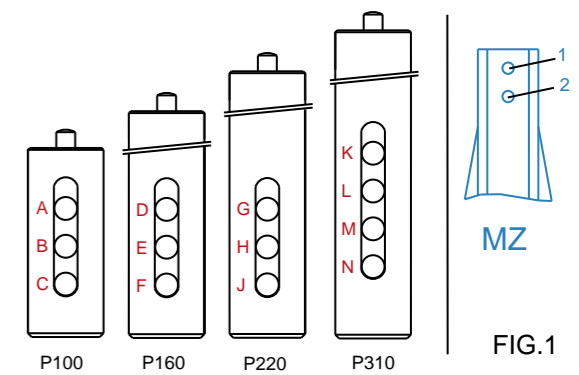

MZ200 x 3  
MZ260 x 2

P100 x 6  
P160 x 8  
P220 x 2

9123.013 / 9123.023

complément au  
complementary set to  
complemento al  
zusatz zu

VAS6637 (2552.500)  
+ VAS5007/48 (2552.800)  
+ VAS5007/66 (2552.809)

2 / 4 Portes  
2 / 4 -Türig  
2 / 4 Door  
2 / 4 Porte  
2 / 4 Puertas

REP	REFERENCE	NB		NB
1	2552.5001 (2552.500)	1		
2	2552.5002 (2552.500)	1		
B.54	B.54 (2552.500)	2		
3	2552.5003 (2552.500)	1	M8-40	2
4	2552.5004 (2552.500)	1	M8-35	2
13	2552.5013 (2552.500)	1		
14	2552.5014 (2552.500)	1		
15	2552.5015 (2552.500)	1	M12-25	8
16	2552.5016 (2552.500)	1		
17	2552.5017 (2552.500)	2		
18	2552.5018 (2552.500)	2		
19	2552.5019 (2552.500)	1		
20	2552.5020 (2552.500)	1		
21	2552.5021 (2552.500)	1	M12-25	2
22	2552.5022 (2552.500)	1		
24	2552.5024 (2552.500)	1		
25	2552.5025 (2552.500)	1		
28	2552.5028 (2552.500)	1	M12	2
29	2552.5029 (2552.500)	1	M12-60	2
31	2552.5031 (2552.500)	2		
32	2552.5032 (2552.500)	1	M12x1,50-30	2
33	2552.5033 (2552.500)	1		