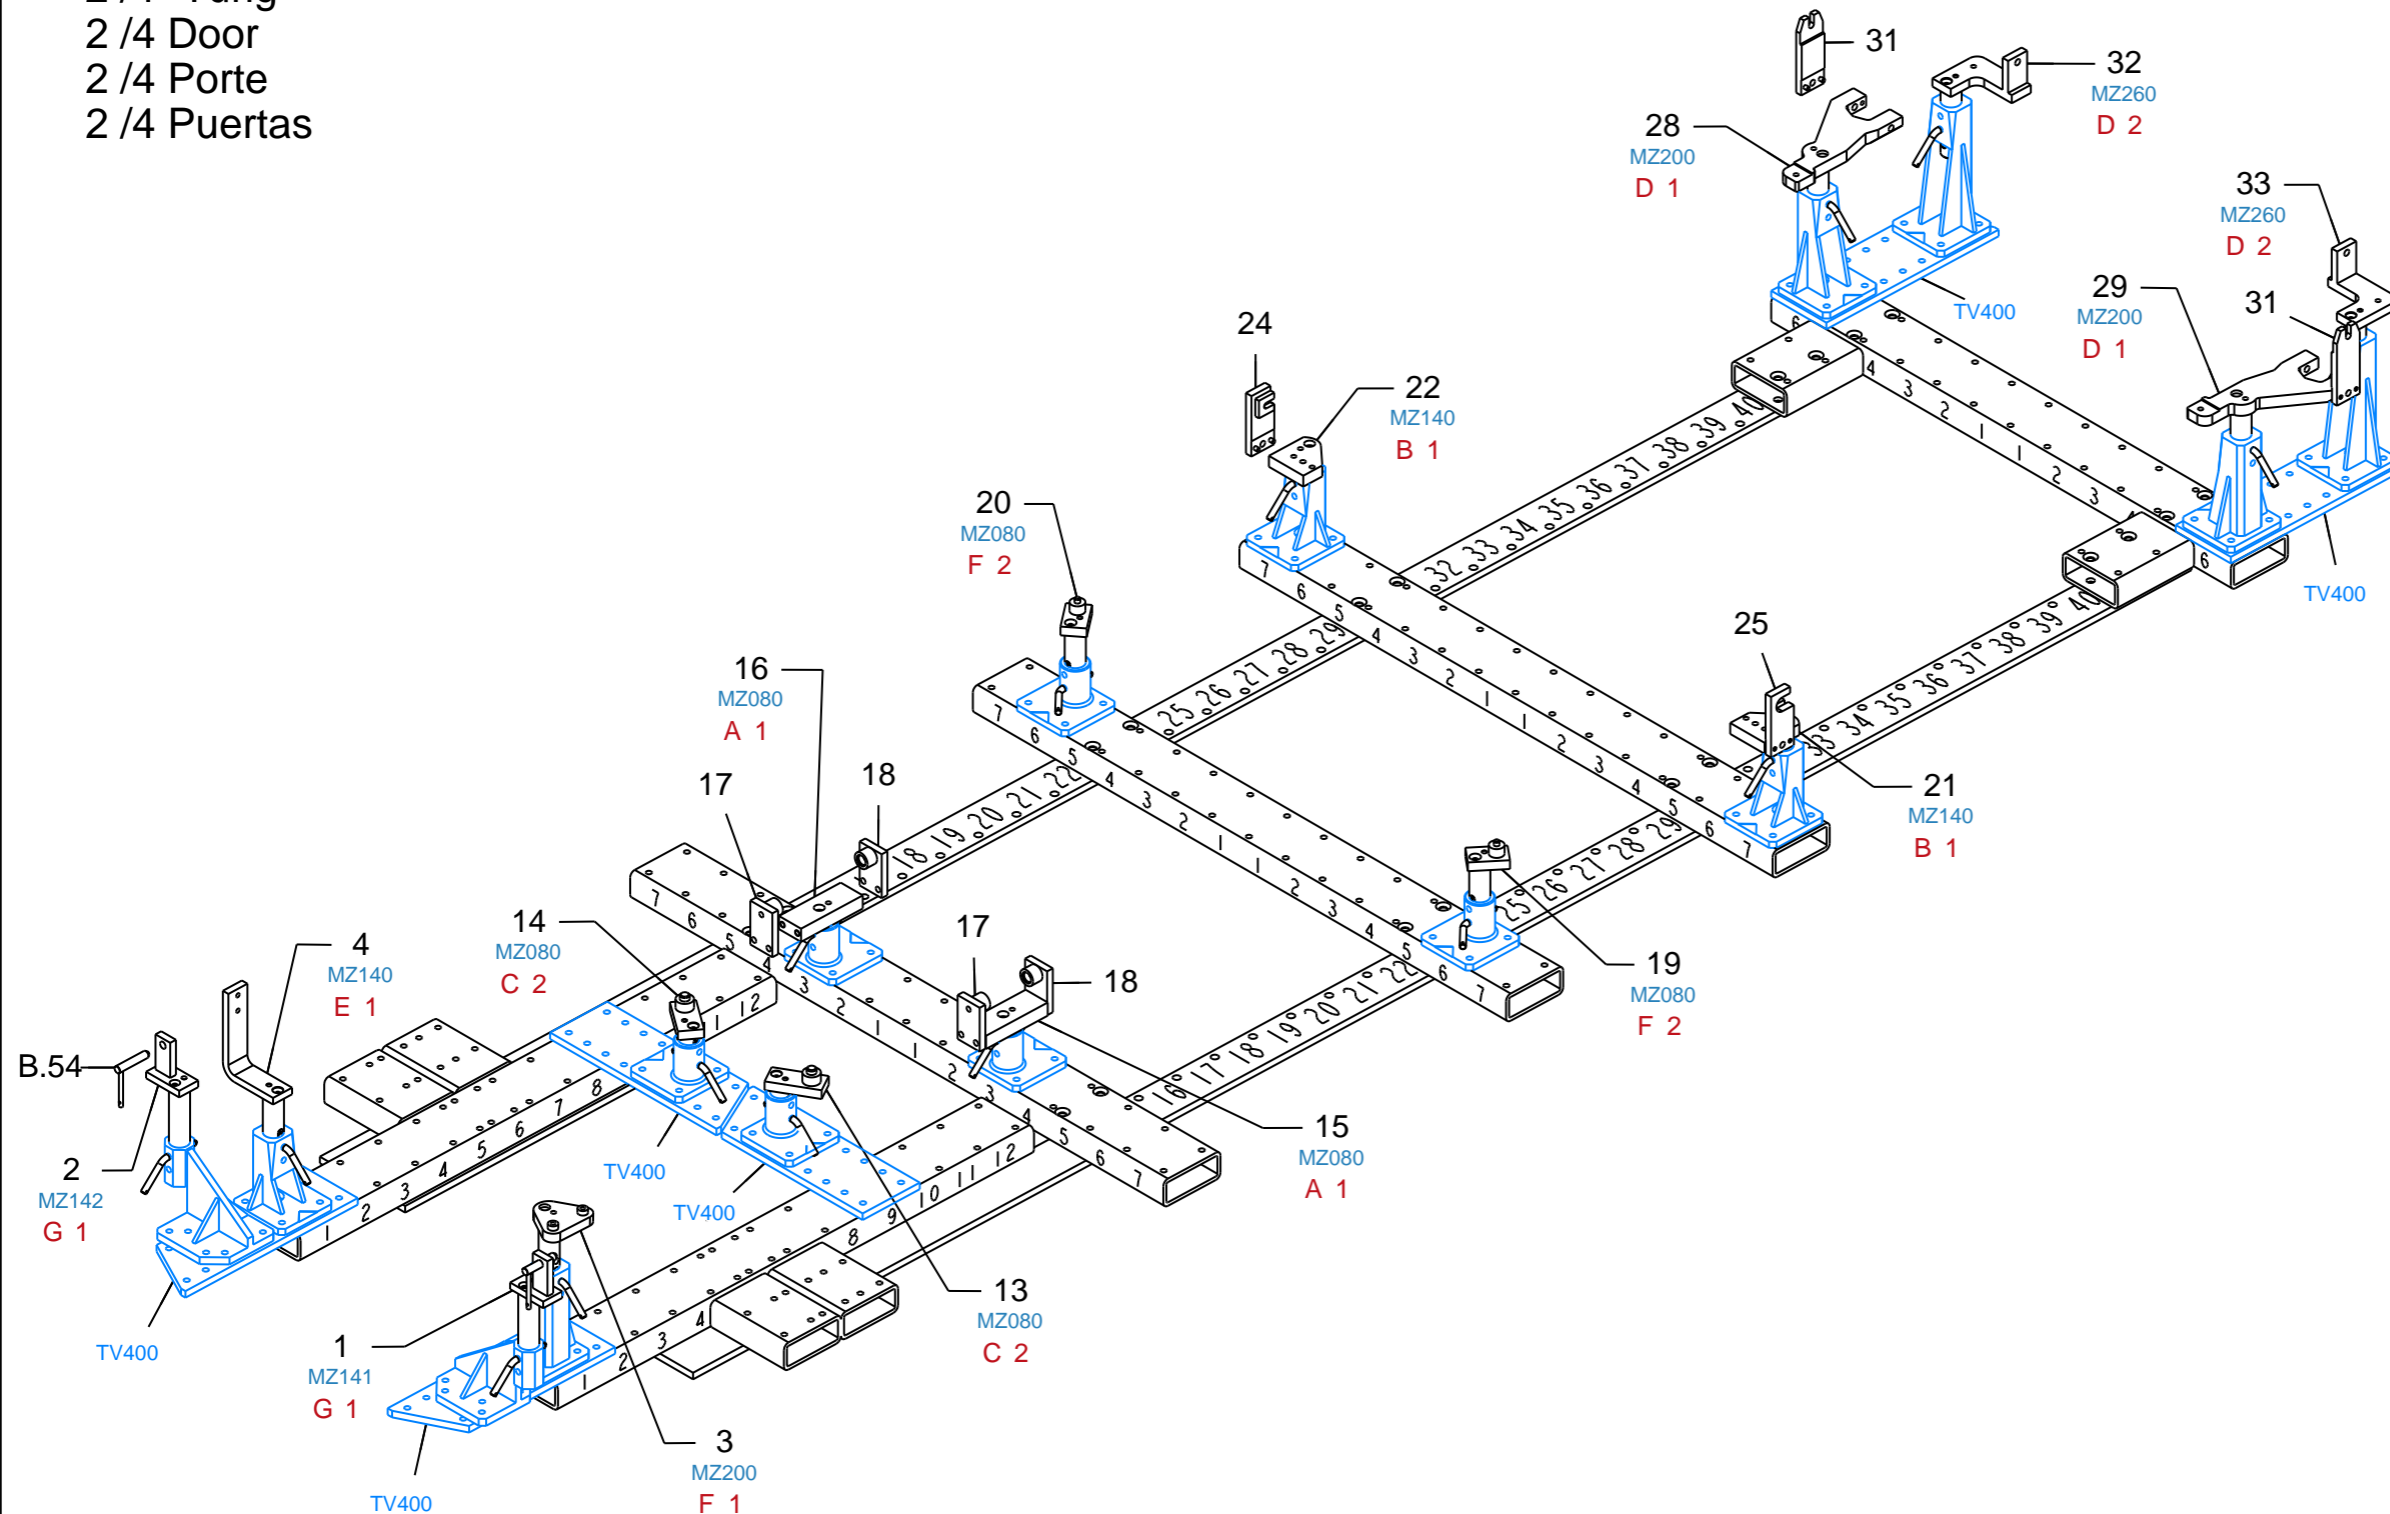

2 / 4 Portes  
2 / 4 -Türig  
2 / 4 Door  
2 / 4 Porte  
2 / 4 Puertas

REP	REFERENCE	NB		NB
1	2552.5001 (2552.500)	1		
2	2552.5002 (2552.500)	1		
B.54	B.54 (2552.500)	2		
3	2552.5003 (2552.500)	1	M8-40	2
4	2552.5004 (2552.500)	1	M8-35	2
13	2552.5013 (2552.500)	1		
14	2552.5014 (2552.500)	1		
15	2552.5015 (2552.500)	1	M12-25	8
16	2552.5016 (2552.500)	1		
17	2552.5017 (2552.500)	2		
18	2552.5018 (2552.500)	2		
19	2552.5019 (2552.500)	1		
20	2552.5020 (2552.500)	1		
21	2552.5021 (2552.500)	1	M12-25	2
22	2552.5022 (2552.500)	1		
24	2552.5024 (2552.500)	1		
25	2552.5025 (2552.500)	1		
28	2552.5028 (2552.500)	1	M12	2
29	2552.5029 (2552.500)	1	M12-60	2
31	2552.5031 (2552.500)	2		
32	2552.5032 (2552.500)	1	M12x1,50-30	2
33	2552.5033 (2552.500)	1		