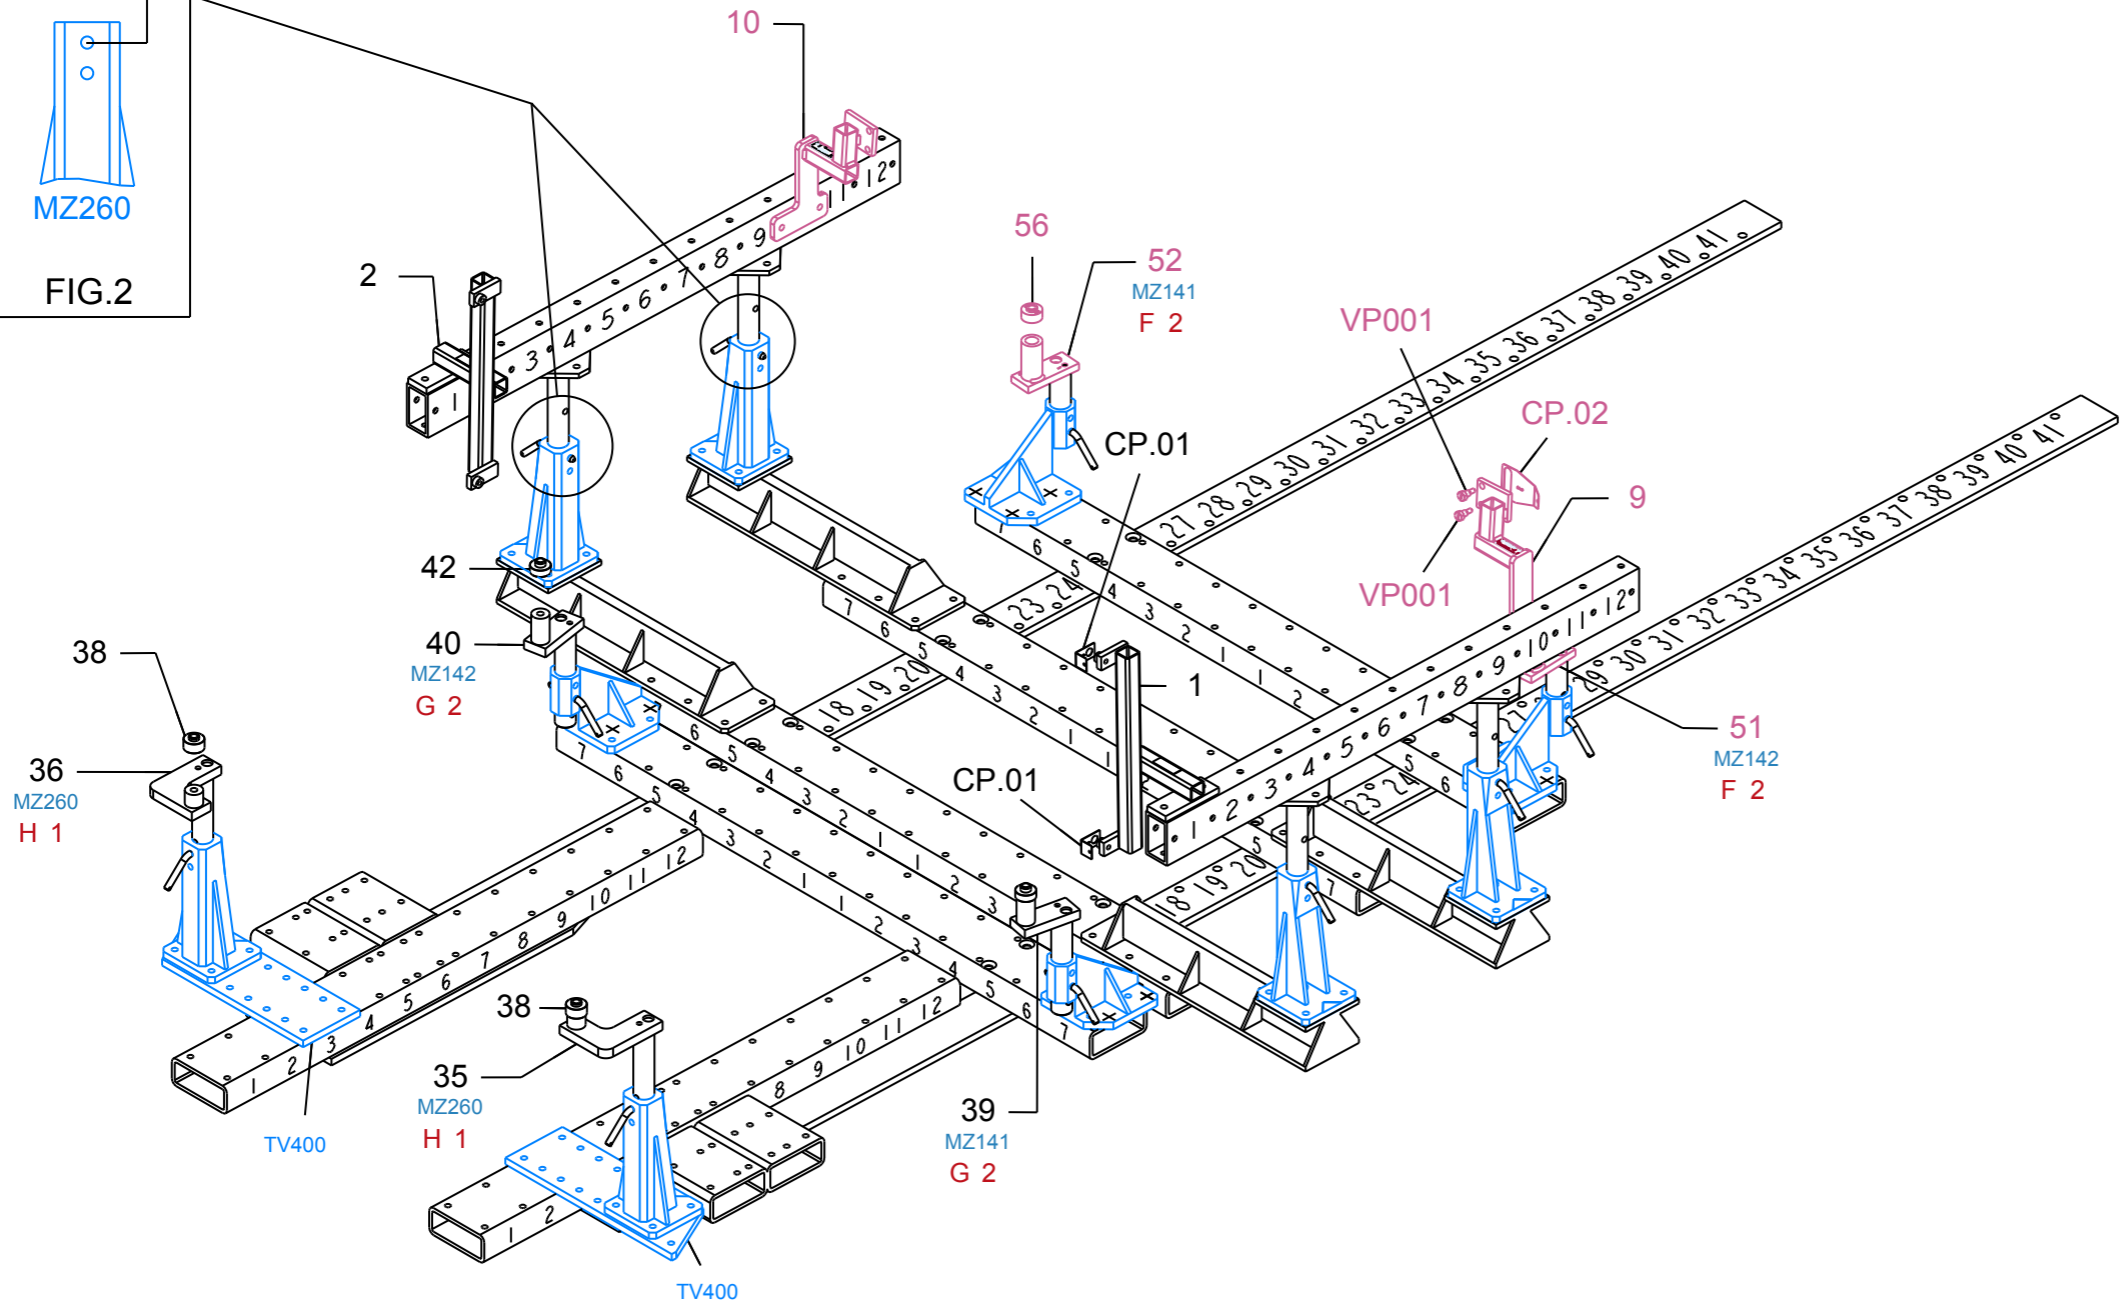

SEVENNE / GRIFFON / RHONE x 1

A x 1
B x 1
C x 4

TV400 x 2

MZ141 x 2
MZ142 x 2

MZ260 x 6

P160 x 2
P220 x 4

9123.013 / 9123.023

complément au
complementary set to
complemento al
zusatz zu

VAS6637 (2552.500)
+ VAS6637/1 (2552.509)
+ VAS5007/48 (2552.800)
+ VAS5007 (9113.053)

2 Portes
2-Türig
2 Door
2 Porte
2 Puertas

REP	REFERENCE	NB		NB
1	2552.5501 (2552.800)	1	M8-40	2
2	2552.5502 (2552.800)	1		
CP.01	CP.01 (2552.800)	2		
9	2552.5509 (2552.809)	1		
10	2552.5510 (2552.809)	1		
CP.02	CP.02 (2552.809)	1		
VP001	VP001 (2552.809)	2		
35	2552.5035 (2552.800)	1	M12x1,50-90	2
36	2552.5036 (2552.800)	1		
38	2552.5038 (2552.800)	2		
39	2552.5039 (2552.800)	1	M12x1,50-140	2
40	2552.5040 (2552.800)	1		
42	2552.5042 (2552.800)	2		
51	2552.5051 (2552.809)	1	M12x1,50-150	2
52	2552.5052 (2552.809)	1		
56	2552.5056 (2552.809)	2		

VAS5007/66-RVA3-1

22-12-11 00

2 Portes
2-Türig
2 Door
2 Porte
2 Puertas