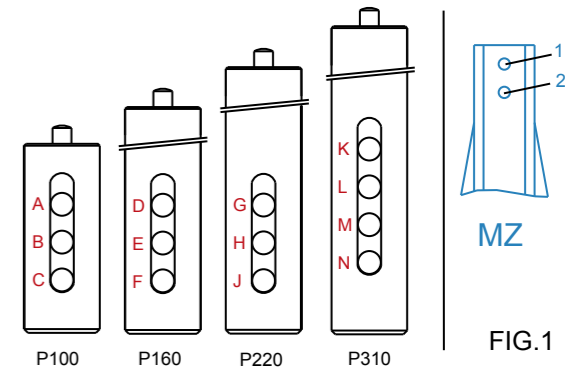

SEVENNE / GRIFFON / RHONE x 1

A x 1
B x 1
C x 4

TV400 x 2

MZ141 x 2
MZ142 x 2

MZ260 x 6

P160 x 2
P220 x 4

9123.013 / 9123.023

complément au
complementary set to
complemento al
zusatz zu

VAS6637 (2552.500)
+ VAS6637/1 (2552.509)
+ VAS5007/48 (2552.800)
+ VAS5007 (9113.053)

2 Portes
2-Türig
2 Door
2 Porte
2 Puertas

REP	REFERENCE	NB		NB
1	2552.5501 (2552.800)	1	M8-40	2
2	2552.5502 (2552.800)	1		
CP.01	CP.01 (2552.800)	2		
9	2552.5509 (2552.809)	1		
10	2552.5510 (2552.809)	1		
CP.02	CP.02 (2552.809)	1		
VP001	VP001 (2552.809)	2		
35	2552.5035 (2552.800)	1	M12x1,50-90	2
36	2552.5036 (2552.800)	1		
38	2552.5038 (2552.800)	2		
39	2552.5039 (2552.800)	1	M12x1,50-140	2
40	2552.5040 (2552.800)	1		
42	2552.5042 (2552.800)	2		
51	2552.5051 (2552.809)	1	M12x1,50-150	2
52	2552.5052 (2552.809)	1		
56	2552.5056 (2552.809)	2		

VAS5007/66-RVA3-1

22-12-11 00

2 Portes
2-Türig
2 Door
2 Porte
2 Puertas